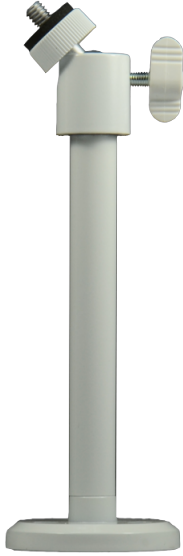

LTMC01

Soporte para cámara Box

Soporte de cámara box de 17 cm (6,69 pulgadas)

Tech Specs

Model	LTMC01
Maximum Load	1.5 kg (3.31 lb)
Material	Die-cast aluminum
Finish	White polyester powder coat
Dimensions (H × Ø)	170 mm × 57 mm (6.69 in × 2.24 in)
Weight	0.15 kg (0.33 lb)
Related Products	-