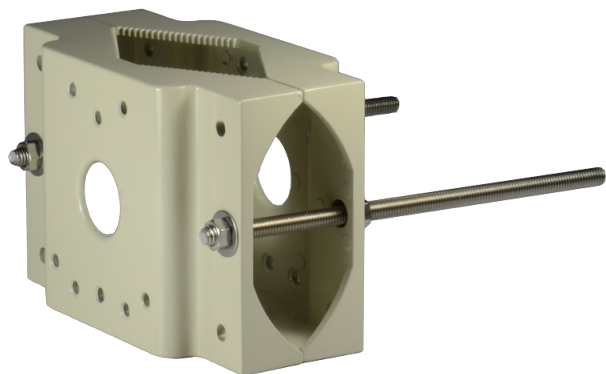

### Soporte de montaje en poste

Soporte de lámpara para montaje en poste de luz (2 lado)

### Tech Specs

<b>Model</b>	LTMH03
<b>Maximum Load</b>	20 kg (44.1 lb)
<b>Material</b>	Die-cast aluminum
<b>Finish</b>	Beige polyester powder coat
<b>Suitable Pole Dimension (Ø)</b>	90 mm to 140 mm (3.5 in to 5.5 in)
<b>Dimensions (W × H × L)</b>	182 mm × 45 mm × 114 mm (7.2 in × 1.8 in × 4.5 in)
<b>Weight</b>	1.3 kg (2.9 lb)
<b>Related Products</b>	-