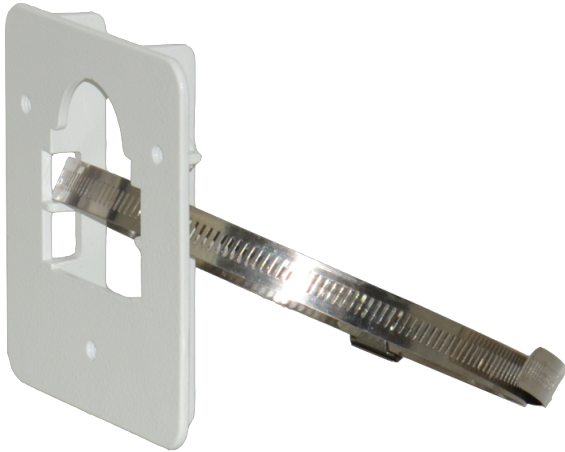

### Soporte para montaje en poste

Soporte de montaje en poste (1 lado)

### Tech Specs

|                                    |  |
|------------------------------------|--|
| <b>Model</b>                       | LTMH09   |
| <b>Maximum Load</b>                | 35 kg (77.2 lb)                                    |
| <b>Material</b>                    | Die-cast aluminum                                  |
| <b>Finish</b>                      | White polyester powder coat                        |
| <b>Suitable Pole Dimension (Ø)</b> | 83 mm to 180 mm (3.3 in to 7.1 in)                 |
| <b>Dimensions (W × H × L)</b>      | 110 mm × 120 mm × 20 mm (4.3 in × 4.7 in × 0.8 in) |
| <b>Weight</b>                      | 0.3 kg (0.7 lb)                                    |
| <b>Note</b>                        | -  |