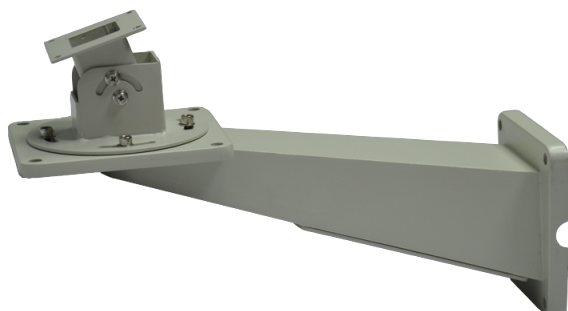

LTMH25

Support de boîtier mural avec gestion des câbles

Tech Specs

Model	LTMH25
Maximum Load	50 kg (110.2 lb)
Material	Die-cast aluminum
Finish	Beige polyester powder coat
Dimensions (W × H × L)	210 mm × 152 mm × 398 mm (8.3 in × 6.0 in × 15.7 in)
Weight	2.5 kg (5.5 lb)
Related Products	LTEG05L/LTEG05XL