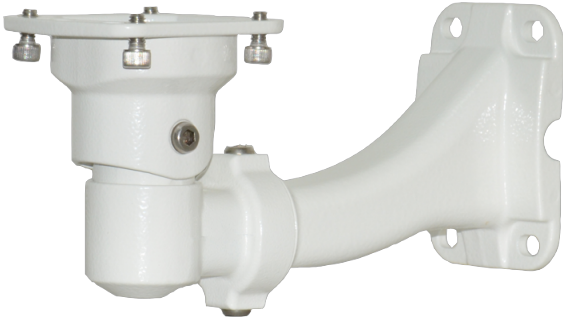

LTMH45

Support de boîtier mural avec gestion des câbles

Tech Specs

Model	LTMH40
Maximum Load	10 kg (22.05 lb)
Material	Die-cast aluminum
Finish	Beige polyester powder coat
Dimensions (W × H × L)	208 mm × 75 mm × 115 mm (8.2 in × 3.0 in × 4.5 in)
Weight	0.68 kg (1.50 lb)
Related Products	-