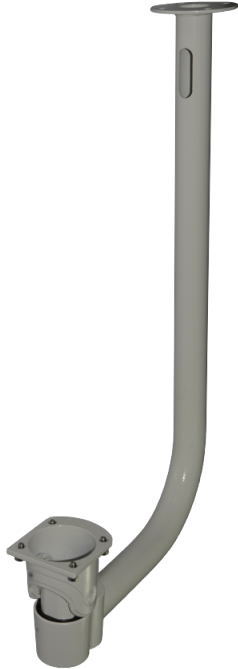

LTMH02

Suporte de Montagem Pendente Gerenciado por Cabo

Suporte de Montagem Pendente

Tech Specs

Model	LTMH02
Maximum Load	20 kg (44.09 lb)
Material	Die-cast aluminum
Finish	White polyester powder coat
Dimensions (W x H x L)	360 mm x 610 mm x 90 mm (14.17 in x 24.01 in x 3.54 in)
Weight	0.7 kg (5.29 lb)
Related Products	-